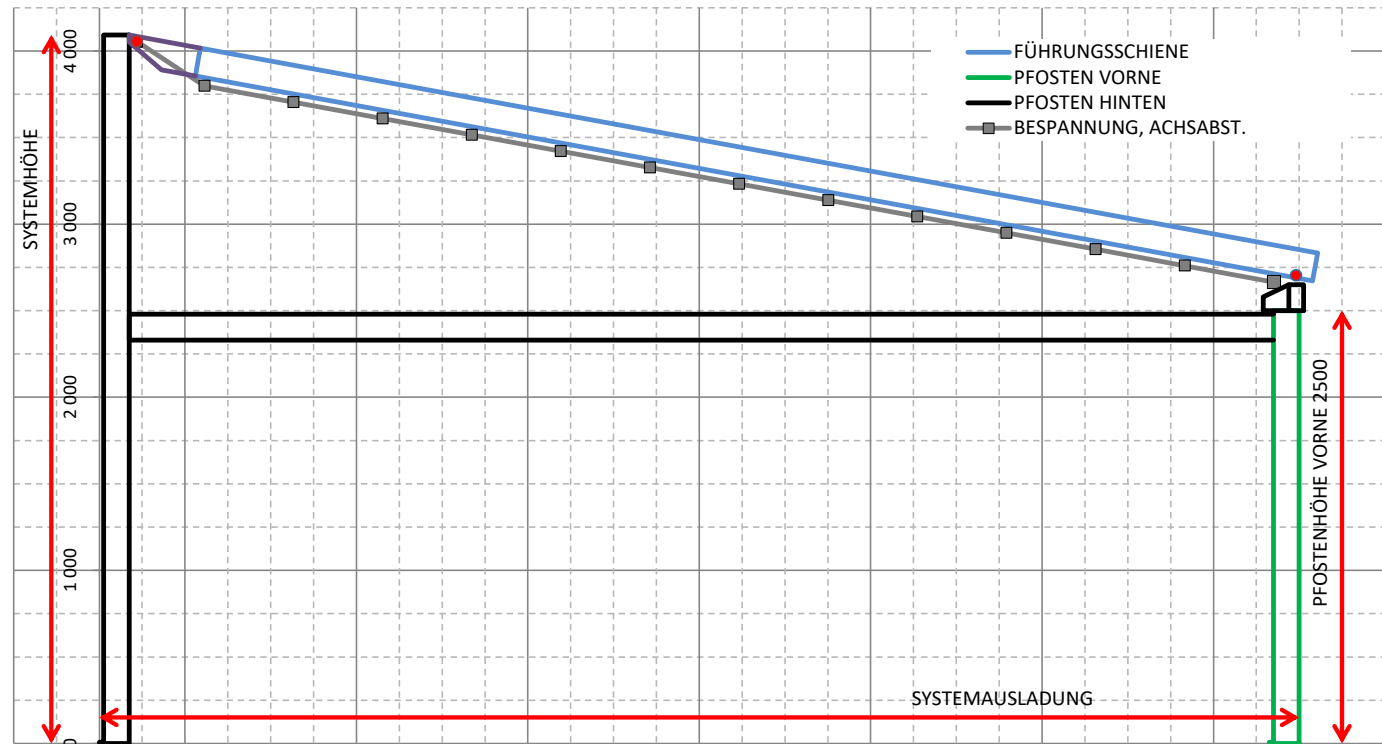

BESTELLFORMULAR PERGOLA SOLID

FREISTEHENDE VERSION
 FREISTEHENDE VERSION
 SYSTEMHÖHE bis zur
 ODER
 NEIGUNGSWINKEL
 min 5° - max 10°
 PFOSTENHÖHE VORNE
 AUSLADUNG
 MODULANZAHL
 ZUSÄTZLICHE SEITENSTANGE LÄNGE

MODUL BREITE

1	AB
2	BC
3	CD
4	DE
5	EF
6	FG
7	GH
8	HI

Bespannung

Serge Ferrari Precontraint Opaque

602N 8503 BLANC	602N 50020 BEIGE	702N 1285 AL. GREY	702N 1284 ALU WHITE
--------------------	---------------------	-----------------------	------------------------

Farben der SELT Kollektion	BEIGE				WEIß		HELLGRAU				DUNKELGRAU				ANTHRAZIT		SCHWARZ	BRAUN			BLAU	GELB			
	VSR	RAL	RAL	RAL	RAL	RAL	RAL	RAL	RAL	RAL	RAL	RAL	DB	FSM	RAL	RAL	RAL	RAL	RAL	VSR	RAL	RAL	RAL		
	240	1015	1013	9001	9010	9016	7035	9006	7001	7037	9007	7012	703	71319	7015	7024	7016	7021	9005	8014	8016	780	3004	5014	1006
KONSTRUKTION																									
BEWEGLICHE PROFILE																									